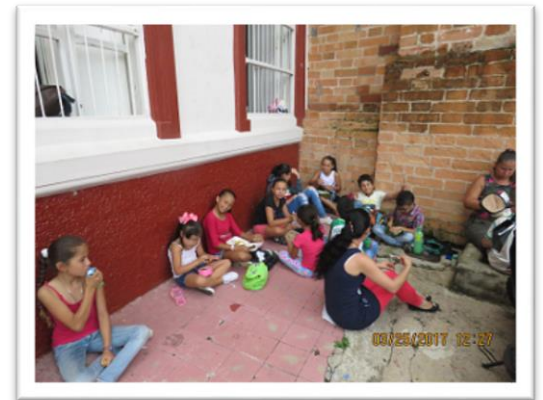

ENCUENTRO MICROCENTRO YOLOMBÓ

Unos de los aspectos importantes en el plan Diocesano, son los encuentros masivos, en los cuales el mensaje logra llegar a lo profundo de quienes asisten. La opción por sectorizar en pequeños grupos, llamados Micro centros, se quiere acompañar las pastorales parroquiales de forma directa, conociendo sus aspectos como luces, sombras y programas dentro de cada parroquia a la que pertenecen.

PLANEAR

HACER

VERIFICAR

ACTUAR

ENCUENTRO MICROCENTRO YOLOMBÓ

Para este encuentro participó el Micro centro de YOLOMBÓ comprendido en las siguientes parroquias: María Reina del Universo, Jesús Crucificado y San Lorenzo

La dinámica de los microcentros hace que el evangelio llegue a cada miembro de las pastorales.

**TODOS
SOMOS
PARTE DEL
PLAN**